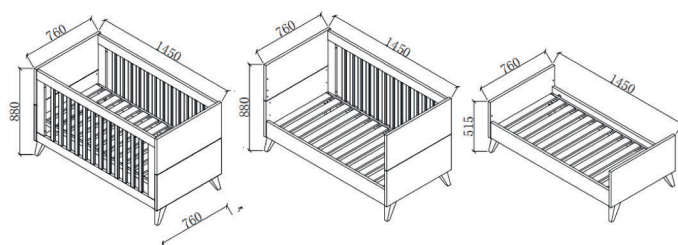

Realizzata interamente in mdf e melaminico, ottenendo una grande robustezza e finiture di alta qualità. Combina il colore bianco e il colore del legno naturale. Rete regolabile in 3 diverse altezze per entrambi i lettini 60x120 e 70x140.

La variante 70x140 si trasforma in letto senza sponde laterali e testiere ridotte oppure in divanetto.

La Cassettera dotata di tre ampi cassetti include inoltre il supporto in legno per materassino fasciatoio.

Dimensioni Letto 120x60: 125x66x88 cm.
Dimensioni Letto 140x70: 145x76x88 cm.
Dimensioni Cassettera+Fasciatoio: 95x55x94 cm.
Dimensioni Armadio: 102x55x190 cm.