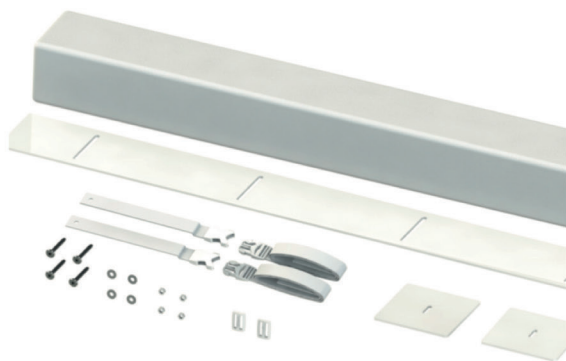

Collezione Camerette

Paola

Questa culla è costituita da una struttura in legno di faggio ed è dotata di quattro ruote con freno, un morbido rivestimento in piquet bianco e un materasso.

Inoltre è inoltre possibile completarla con l'apposito drappo.

Dimensioni: 123x64x94 cm.

Kit
next-to-me
opzionale

Kit Next-to-Me

Per ancorare i Lettini al letto del genitore.

Giulia

Culla in faggio 60x120 con regolazione laterale. Tre posizioni di altezza della rete. Dotato di quattro ruote con freno.