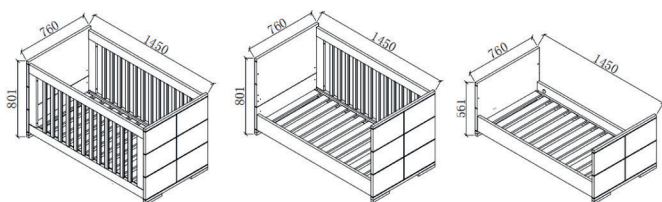

Dimensioni culla: 84x55,5x79 cm

Dimensioni con drappo: 124,8x55,5x79 cm.

Peso: 5,5 kg.

Valentina

Questa culla è costituita da una struttura in legno di faggio pieghevole e da un supporto in metallo. Le ruote poste alle estremità sono fisse. Contiene una Navicella in vimini con spallacci per il trasporto, rivestita in piquet bianco e dotata di materassino.

Porta
Giochi

Siracusa

70
x
140

1. Lettino

2. Divanetto

3. Letto

Il Lettino 70x140 che si trasforma in Divanetto e Letto!

Realizzata interamente in mdf, offre grande robustezza e finiture di alta qualità. Rete regolabile in 3 diverse altezze per entrambi i lettini 60x120 e 70x140.

La variante 70x140 si trasforma in letto senza sponde laterali e testiere ridotte oppure in divanetto.

La Cassettiera dotata di tre ampi cassetti con chiusura Soft Close include inoltre il supporto in legno per materassino fasciatoio. Maniglie e gambe in colore legno naturale.

Dimensioni Letto 120x60: 125x66x82 cm.

Dimensioni Letto 140x70: 145x76x82 cm.

Dimensioni Cassettiera+Fasciatoio: 100x55x90 cm.

Dimensioni Armadio: 110x55x200 cm.

60
x
120

Latina

Realizzata interamente in mdf e melaminico, ottenendo una grande robustezza e finiture di alta qualità. Combina il colore bianco e il colore del legno naturale. Rete regolabile in 3 diverse altezze per entrambi i lettini 60x120 e 70x140.