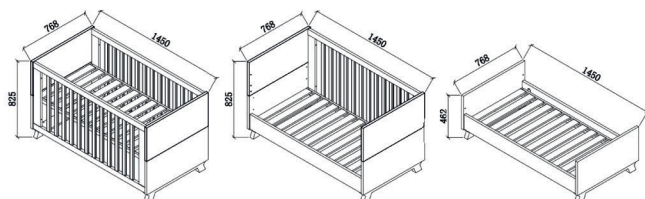

Il Lettino 70x140 che si trasforma in Divanetto e Letto!