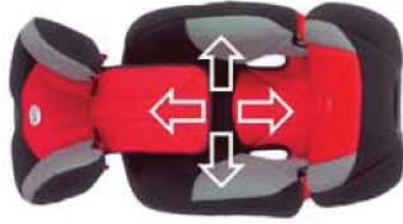

GR. 1 2 3 da 9 kg. a 36 kg. (approx. da 9 mesi a 12 anni)

Nuovissimo tessuto Ultra:

- Durevole
- Traspirante
- Morbido
- Flessibile
- Nei colori alla moda

Omologato secondo la nuova normativa ECE R44/04

Regolazione della larghezza e dell'altezza

GR. 2 3 da 15 kg. a 36 kg. (approx. da 4 anni a 12 anni)

GR. 1 da 9 kg. a 18 kg. (approx. da 9 mesi a 4 anni)

Ottima protezione contro gli impatti laterali

Cinture di sicurezza ancorate in 5 punti per bambini dai 9 ai 18 kg, con sistema di controllo Safe Strap

Utilizzo delle cinture di sicurezza della propria auto per bambini tra i 15 e i 36 kg.

Comoda posizione reclinata. Piede di reclinabilità ripiegabile

Adjusta Fit System regolazione delle cinture pettorali su 7 livelli di altezza