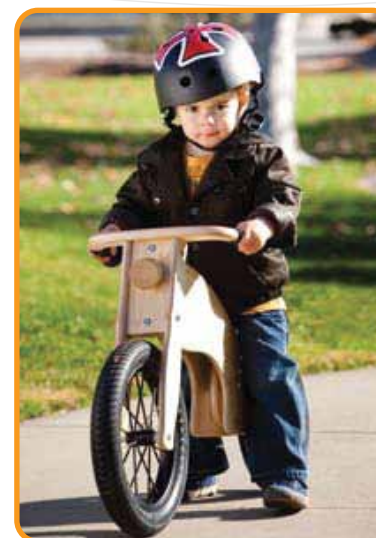

PRINCE LIONHEART[®]
Because your baby deserves the very best![™]

Pronti per crescere![™]

La moto cavalcabile su ruote della Prince Lionheart insegnerà al vostro bambino a stare in equilibrio - un'importante abilità necessaria prima di passare alla bicicletta a pedali su 2 ruote. Il senso di indipendenza del vostro bambino e la fiducia in se stesso saranno visibili non appena avrà imparato a bilanciarsi e a guidare da solo: all'inizio camminando, poi correndo. Adatto per bambini da 2 a 5 anni.

Telaio 100% in legno di betulla da foreste certificate FSC

Manici in gomma antiscivolo

Sella imbottita regolabile in altezza 14.8" - 18"

Ruota posteriore in gomma ad aria a 12"

Ruota anteriore in gomma ad aria a 14"